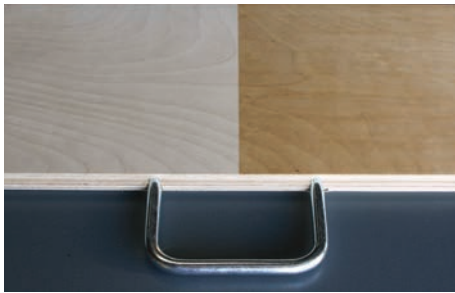

OPTIONS DE FINITION

CP Finition brute ou vernie