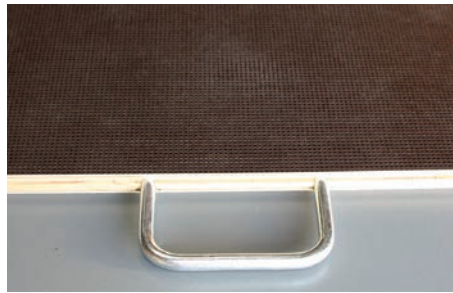

SOUS CONSTRUCTION SPORTIVE
PLANCHER DE RECOUVREMENT
PLANCHER DÉMONTABLE
COMBIFLEX d

CONSTRUCTION

En multiplis 18mm et 21mm

Pose facile et rapide 1000m² 2h30

OPTIONS DE FINITION

CP Finition brute ou vernie

CP Filmé antidérapant

Option mousse de résilience sportive intégrée EN 14904-A4

Combiflex d + PVC 2mm collé

Combiflex ex d + PVC 7mm collé

Systèmes de stockage (option)

DIMENSIONS DES PANNEAUX

1500x750mm / 1240x820mm / 2490x610mm
Autres dimensions réalisables sur commande.

PERFORMANCES

Avec l'option résilience sportive intégrée aux panneaux, le plancher démontable Combiflex d répond à la norme EN14904-A4. Ce plancher devient alors le support parfait pour tout sol PVC pour l'organisation de compétitions.