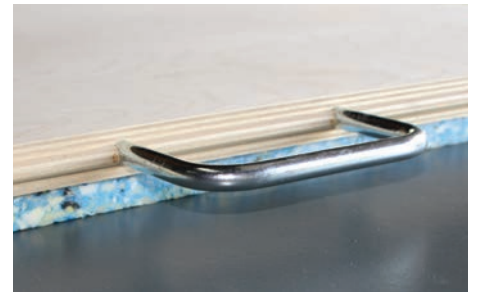

SOUS CONSTRUCTION SPORTIVE
PLANCHER DE RECOUVREMENT
PLANCHER DÉMONTABLE
COMBIFLEX d

CONSTRUCTION

En multiplis 18mm et 21mm

Pose facile et rapide 1000m² 2h30

OPTIONS DE FINITION

CP Finition brute ou vernie

CP Filmé antidérapant

Option mousse de résilience sportive intégrée EN 14904-A4

Combiflex d + PVC 2mm collé

Combiflex ex d + PVC 7mm collé

Systèmes de stockage (option)

DIMENSIONS DES PANNEAUX

1500x750mm / 1240x820mm / 2490x610mm
Autres dimensions réalisables sur commande.

PERFORMANCES

Avec l'option résilience sportive intégrée aux panneaux, le plancher démontable Combiflex d répond à la norme EN14904-A4. Ce plancher devient alors le support parfait pour tout sol PVC pour l'organisation de compétitions.